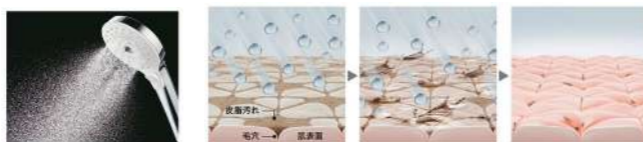

シャワー吐水・ストレート吐水の切り替えはフェイスを回転するだけのカンタン操作です。

快適NISFシャワー  
手洗いがよく中抜け感がなく水圧が強い快適シャワーです。

シャワーヘッドが右約60°(片側30°)替振りができ、シンクの掃除や水くみなどに便利なヘッドです。

掲載番号⑥ **TOTO** 浴室水栓

サーモスタット式シャワー水栓

ウルトラファインバブルを含むミストが、汚れをやさしく洗い流します。

\*イラストはイメージです